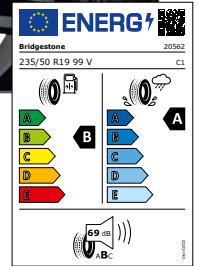

382,-

Weitere Farben:

schwarz, poliert