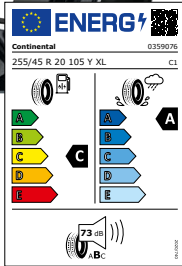

02/2025

**Komplettrad  
20 Zoll**

**Alufelge P 118**  
black, polished 8,5 x 20

**PremiumContact 6 XL FR**  
255/45 R20 105 Y

bis 300 km/h

je Stück nur

**463,-**

**Komplettrad  
19 Zoll**