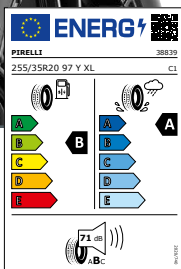

je Stück nur

**156,-**

**Powergy**  
255/35 R20 97 Y

bis 300 km/h

je Stück nur

**165,-**

**SportContact 7**  
225/40 R18 92 Y

bis 300 km/h