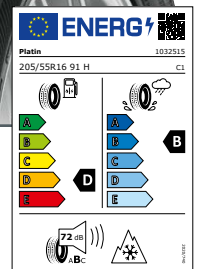

je Stück nur

**118,-**

**RP 100 Allseason**  
205/55 R16 91 H

bis 210 km/h

je Stück nur

**75,-**

Die Preise verstehen sich ohne RDKS-Komponenten. Sollten Sie diese für Ihr Fahrzeug benötigen, sprechen Sie uns bitte an.