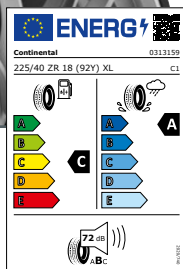

**Komplettrad
20 Zoll**

Alufelge P 118
black, polished 8,5 x 20

PremiumContact 6 XL FR
255/45 R20 105 Y

bis 300 km/h

je Stück nur

463,-

**Komplettrad
19 Zoll**

Alufelge P 97
black glossy 8,0 x 19

Turanza 6 FSL
235/50 R19 99 V

bis 240 km/h

je Stück nur

382,-

Weitere Farben:

schwarz, poliert

PLATIN P 118
black shiny

18-20 Zoll

8,0 x 18 Zoll

je Stück nur

169,-

Weitere Farben:

black, polished
black shiny

PLATIN P 115
bright silver

16-18 Zoll

6,5 x 17 Zoll

je Stück nur

120,-

Weitere Farben:

black mat

PLATIN P 70
black shiny

18-21 Zoll

8,0 x 19 Zoll

je Stück nur

156,-

Powergy
255/35 R20 97 Y

bis 300 km/h

je Stück nur

165,-

SportContact 7
225/40 R18 92 Y

bis 300 km/h

je Stück nur

118,-

RP 100 Allseason
205/55 R16 91 H

bis 210 km/h

je Stück nur

75,-

Die Preise verstehen sich ohne RDKS-Komponenten. Sollten Sie diese für Ihr Fahrzeug benötigen, sprechen Sie uns bitte an.

Alle Infos zum neuen EU-Reifenlabel finden Sie auf reifen1plus.de

Ihr persönlicher Reifenexperte